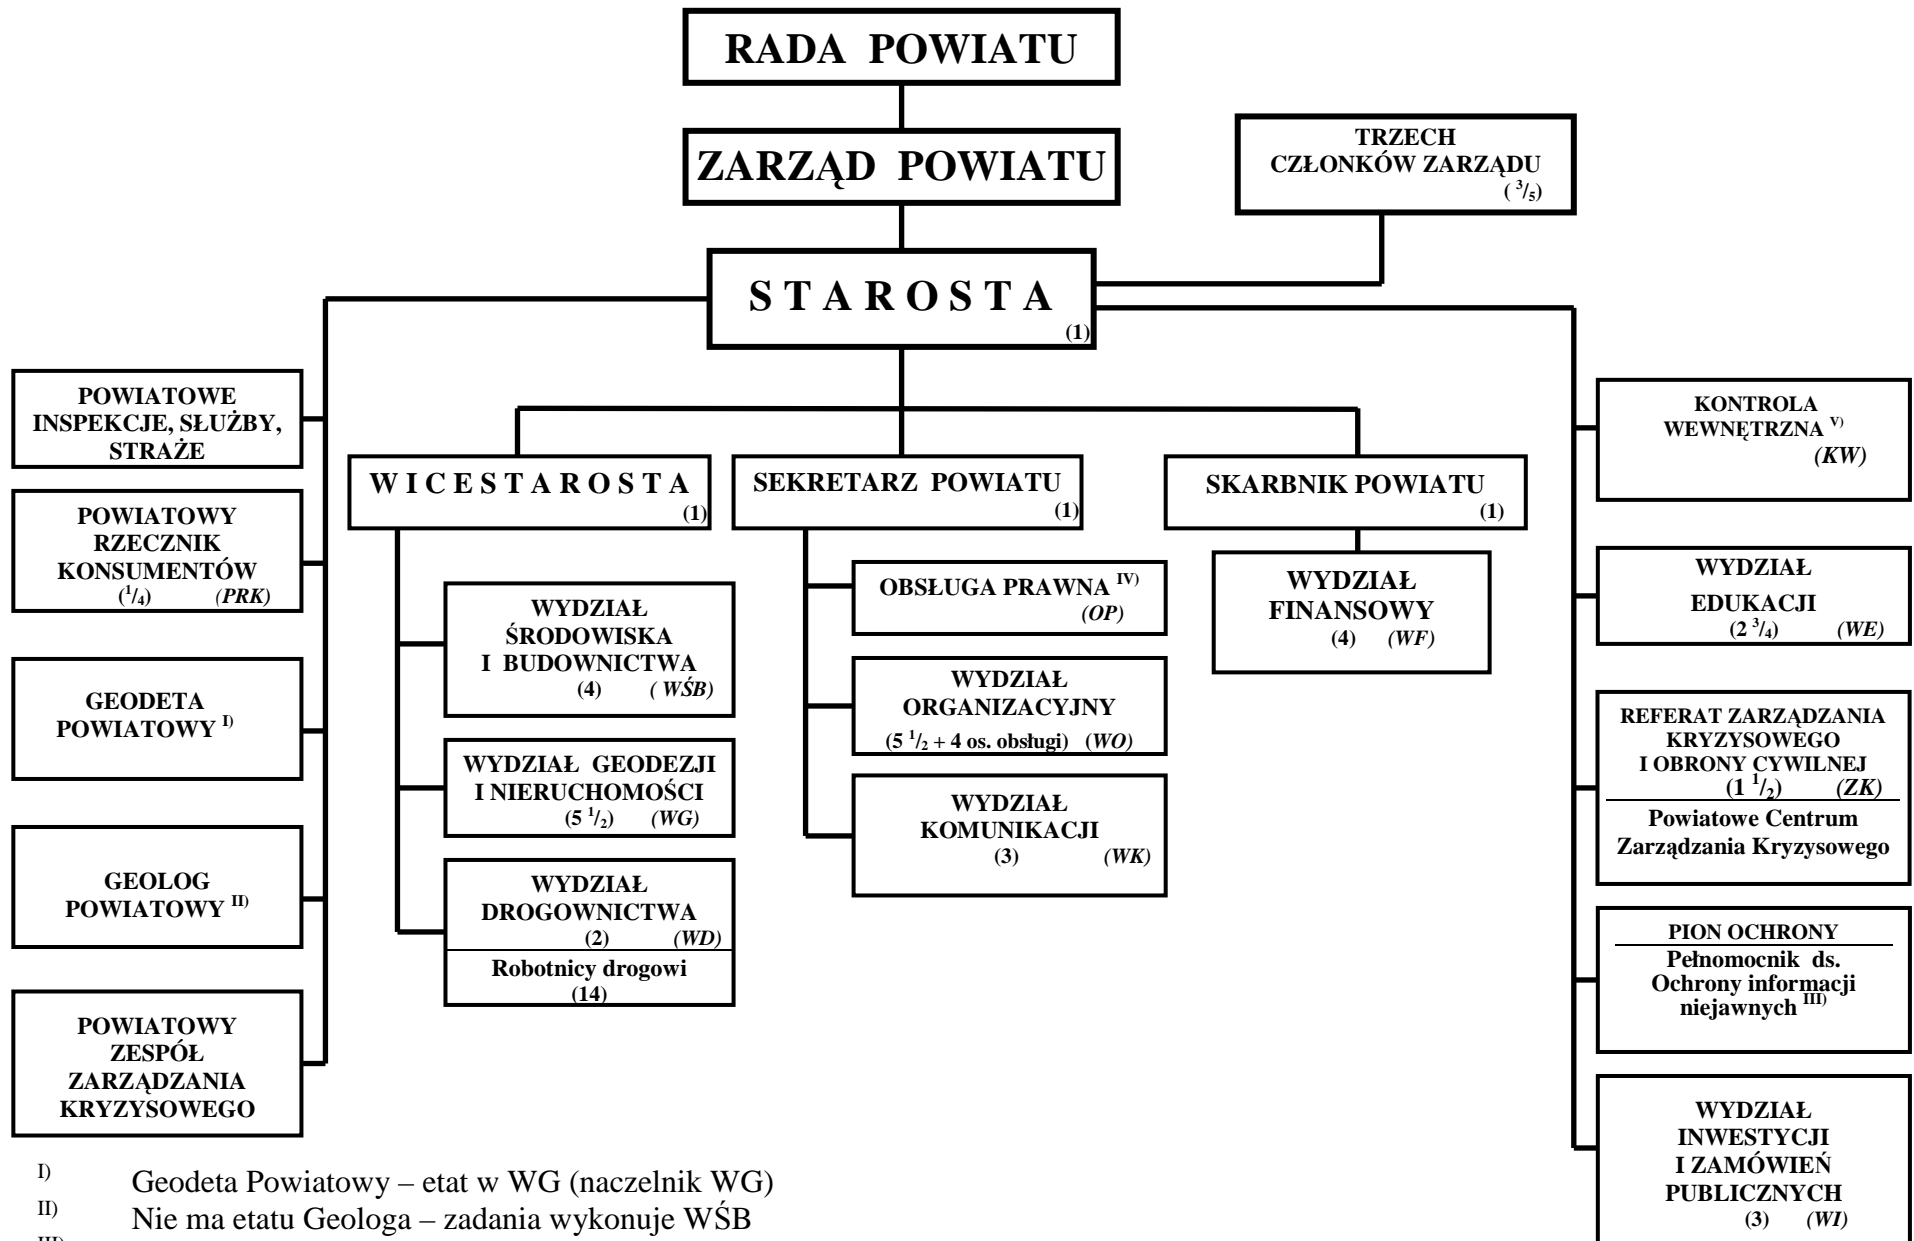

SCHEMAT ORGANIZACYJNY STAROSTWA POWIATOWEGO W WĘGORZEWIE
(36 ¹/₁₀ etatów urzędniczych + 4 etaty obsługi + 14 robotników drogowych)

- I) Geodeta Powiatowy – etat w WG (naczelnik WG)
II) Nie ma etatu Geologa – zadania wykonuje WŚB
III) Funkcje pełnomocnika ds. ochrony informacji niejawnych pełni Sekretarz Powiatu
IV) Obsługą prawną zajmuje się Sekretarz Powiatu
V) Na zlecenie