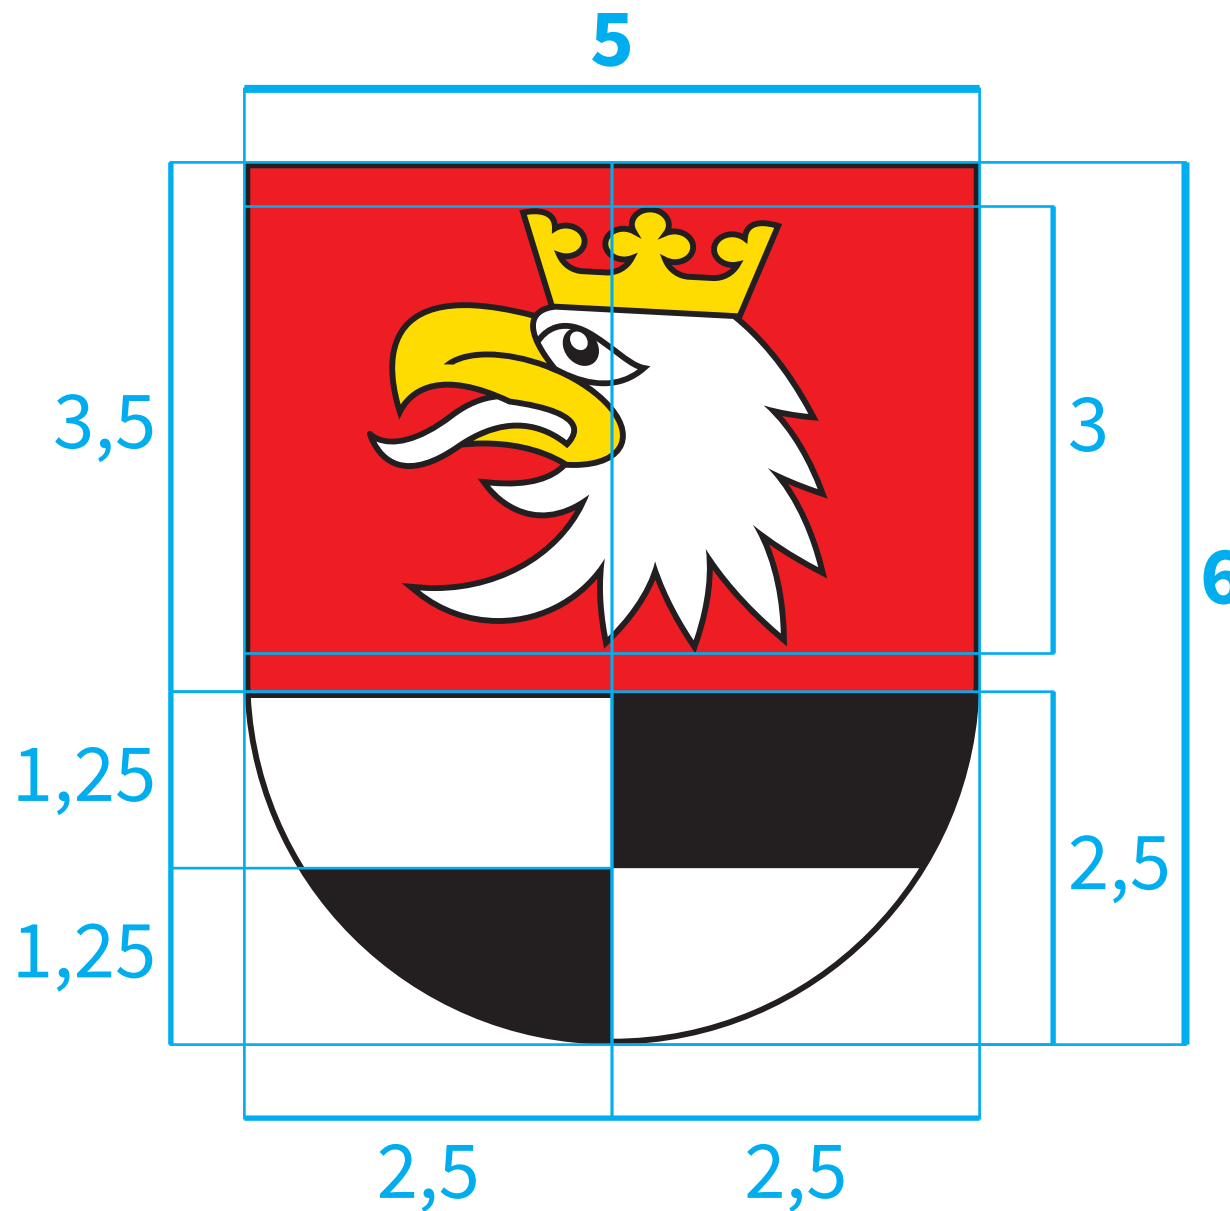

Projekt  
herbu Powiatu  
Węgorzewskiego  
wersja poprawiona  
2

Załącznik nr 1  
do Uchwały Nr XLVI/213/2018  
Rady Powiatu w Węgorzewie  
z dnia 24 maja 2018 roku

Projekt  
herbu Powiatu  
Węgorzewskiego  
wersja poprawiona  
2

PANTONE 1795 C  
CMYK: 0-100-100-0  
RGB: 226-0-26  
HEX: #E2001A

PANTONE 109 C  
CMYK: 0-10-100-0  
RGB: 255-221-0  
HEX: #FFDD00

PANTONE Process Black  
CMYK: 0-0-0-100  
RGB: 0-0-0  
HEX: #000000

Projekt flagi Powiatu Węgorzewskiego  
wersja poprawiona 2