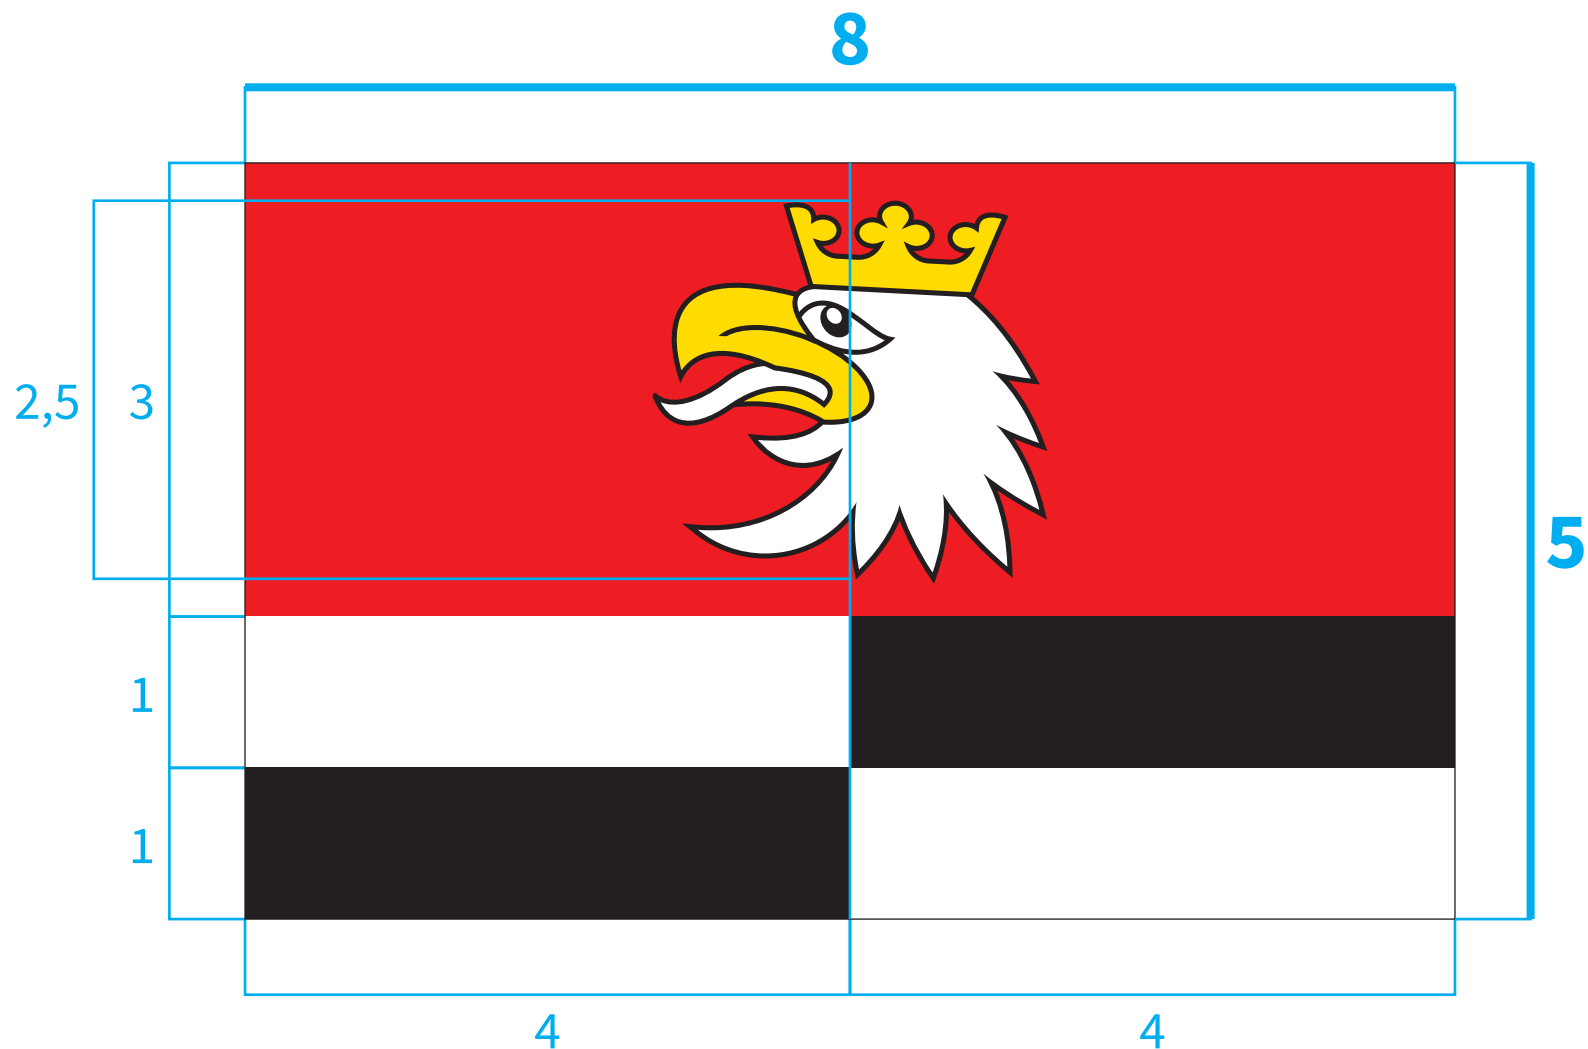

Projekt herbu Powiatu Węgorzewskiego
wersja poprawiona

Załącznik nr 1
do uchwały Nr XLVI/213/2018
Rady Powiatu w Węgorzewie
z dnia 24 maja 2018 roku

Projekt herbu Powiatu
Węgorzewskiego
wersja poprawiona

Konstrukcja
i kolorystyka

PANTONE 1795 C
CMYK: 0-100-100-0
RGB: 226-0-26
HEX: #E2001A

PANTONE 109 C
CMYK: 0-10-100-0
RGB: 255-221-0
HEX: #FFDD00

PANTONE Process Black
CMYK: 0-0-0-100
RGB: 0-0-0
HEX: #000000

Projekt flagi Powiatu Węgorzewskiego
wersja poprawiona

Projekt flagi Powiatu Węgorzewskiego | Konstrukcja i kolorystyka
wersja poprawiona

 PANTONE 1795 C
CMYK: 0-100-100-0
RGB: 226-0-26
HEX: #E2001A

 PANTONE 109 C
CMYK: 0-10-100-0
RGB: 255-221-0
HEX: #FFDD00