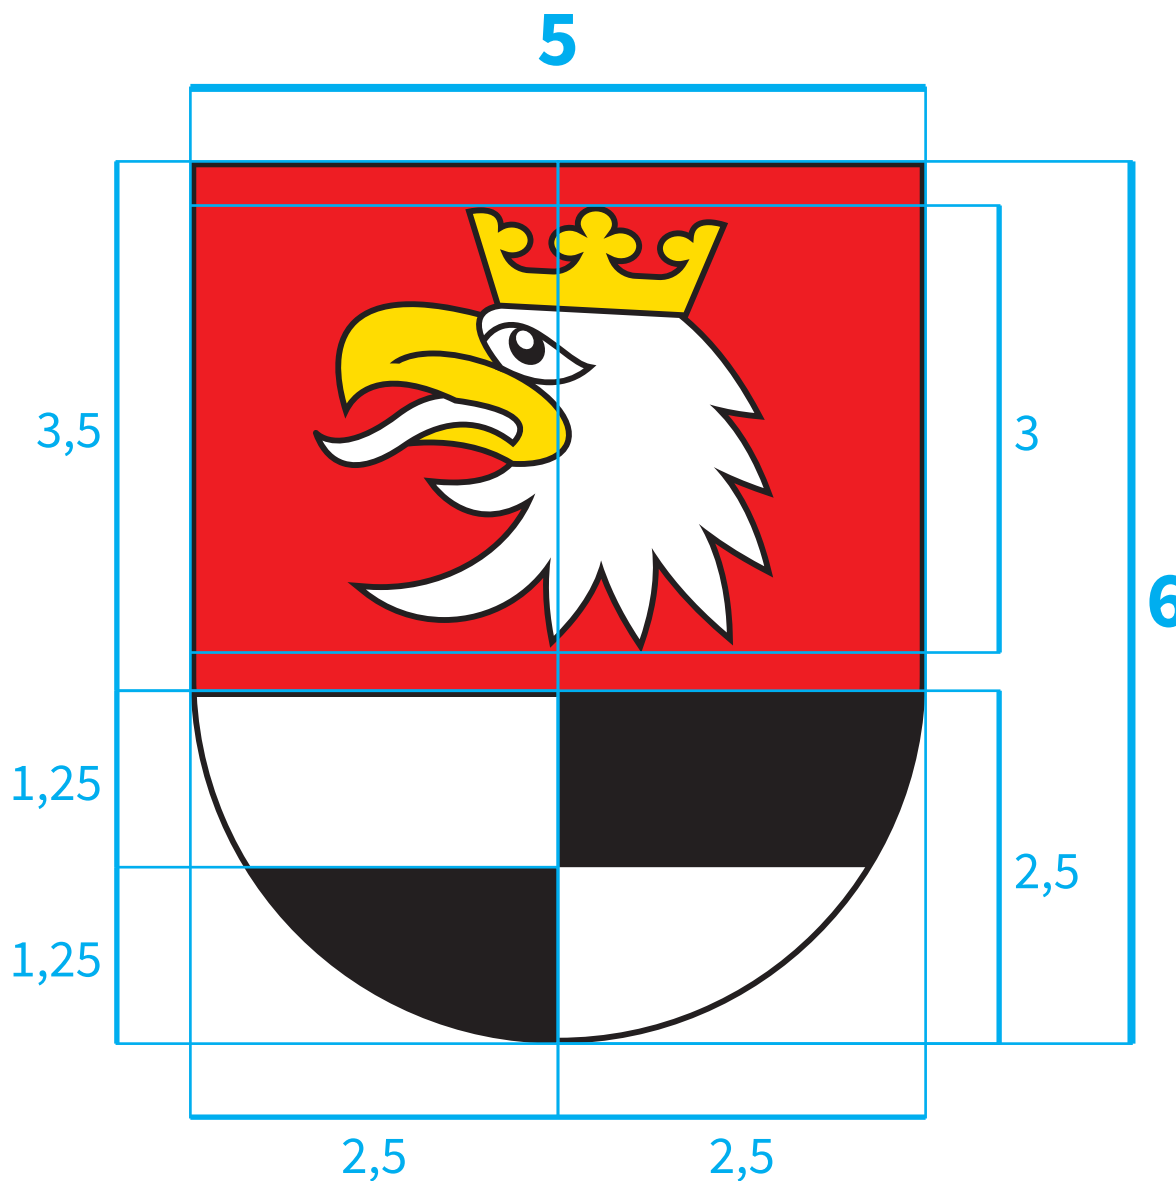

Projekt herbu Powiatu Węgorzewskiego
wersja poprawiona

Załącznik nr 1
do uchwały Nr XLVI/213/2018
Rady Powiatu w Węgorzewie
z dnia 24 maja 2018 roku

Projekt herbu Powiatu
Węgorzewskiego
wersja poprawiona

Konstrukcja
i kolorystyka

PANTONE 1795 C
CMYK: 0-100-100-0
RGB: 226-0-26
HEX: #E2001A

PANTONE 109 C
CMYK: 0-10-100-0
RGB: 255-221-0
HEX: #FFDD00

PANTONE Process Black
CMYK: 0-0-0-100
RGB: 0-0-0
HEX: #000000

Projekt flagi Powiatu Węgorzewskiego
wersja poprawiona

Projekt flagi Powiatu Węgorzewskiego | Konstrukcja i kolorystyka
wersja poprawiona

 PANTONE 1795 C
CMYK: 0-100-100-0
RGB: 226-0-26
HEX: #E2001A

 PANTONE 109 C
CMYK: 0-10-100-0
RGB: 255-221-0
HEX: #FFDD00