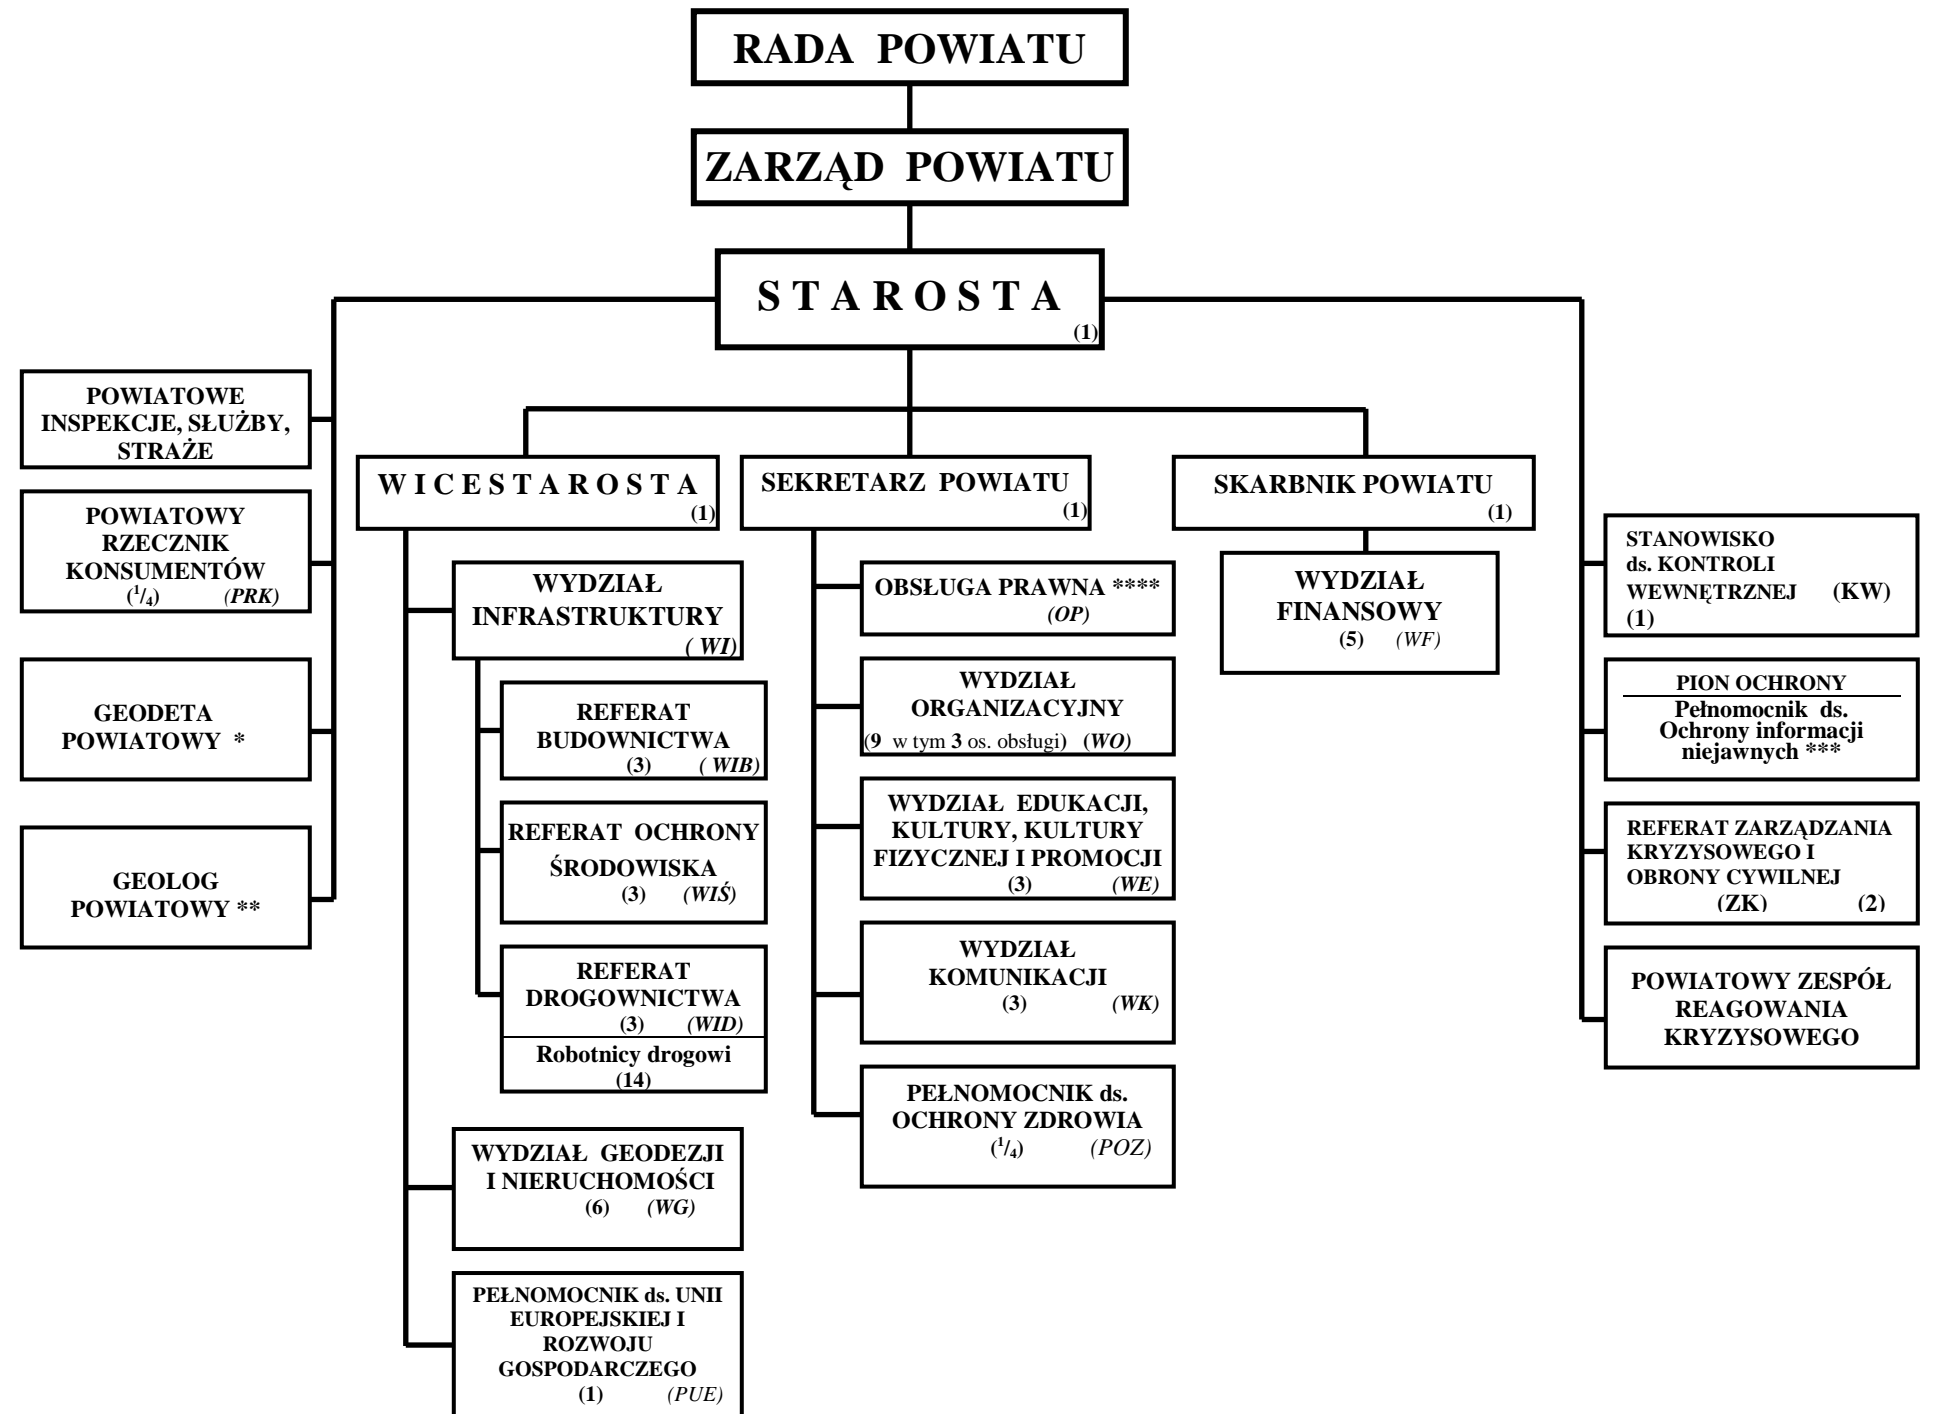

STRUKTURA STAROSTWA POWIATOWEGO W WĘGORZEWIE

(43 ½ etatu + 14 robotników drogowych)

* Geodeta Powiatowy – etat w WG (naczelnik WG)

** Nie ma etatu Geologa – zadania wykonuje WIS

*** Funkcje pełnomocnika ds. ochrony informacji niejawnych pełni Sekretarz Powiatu